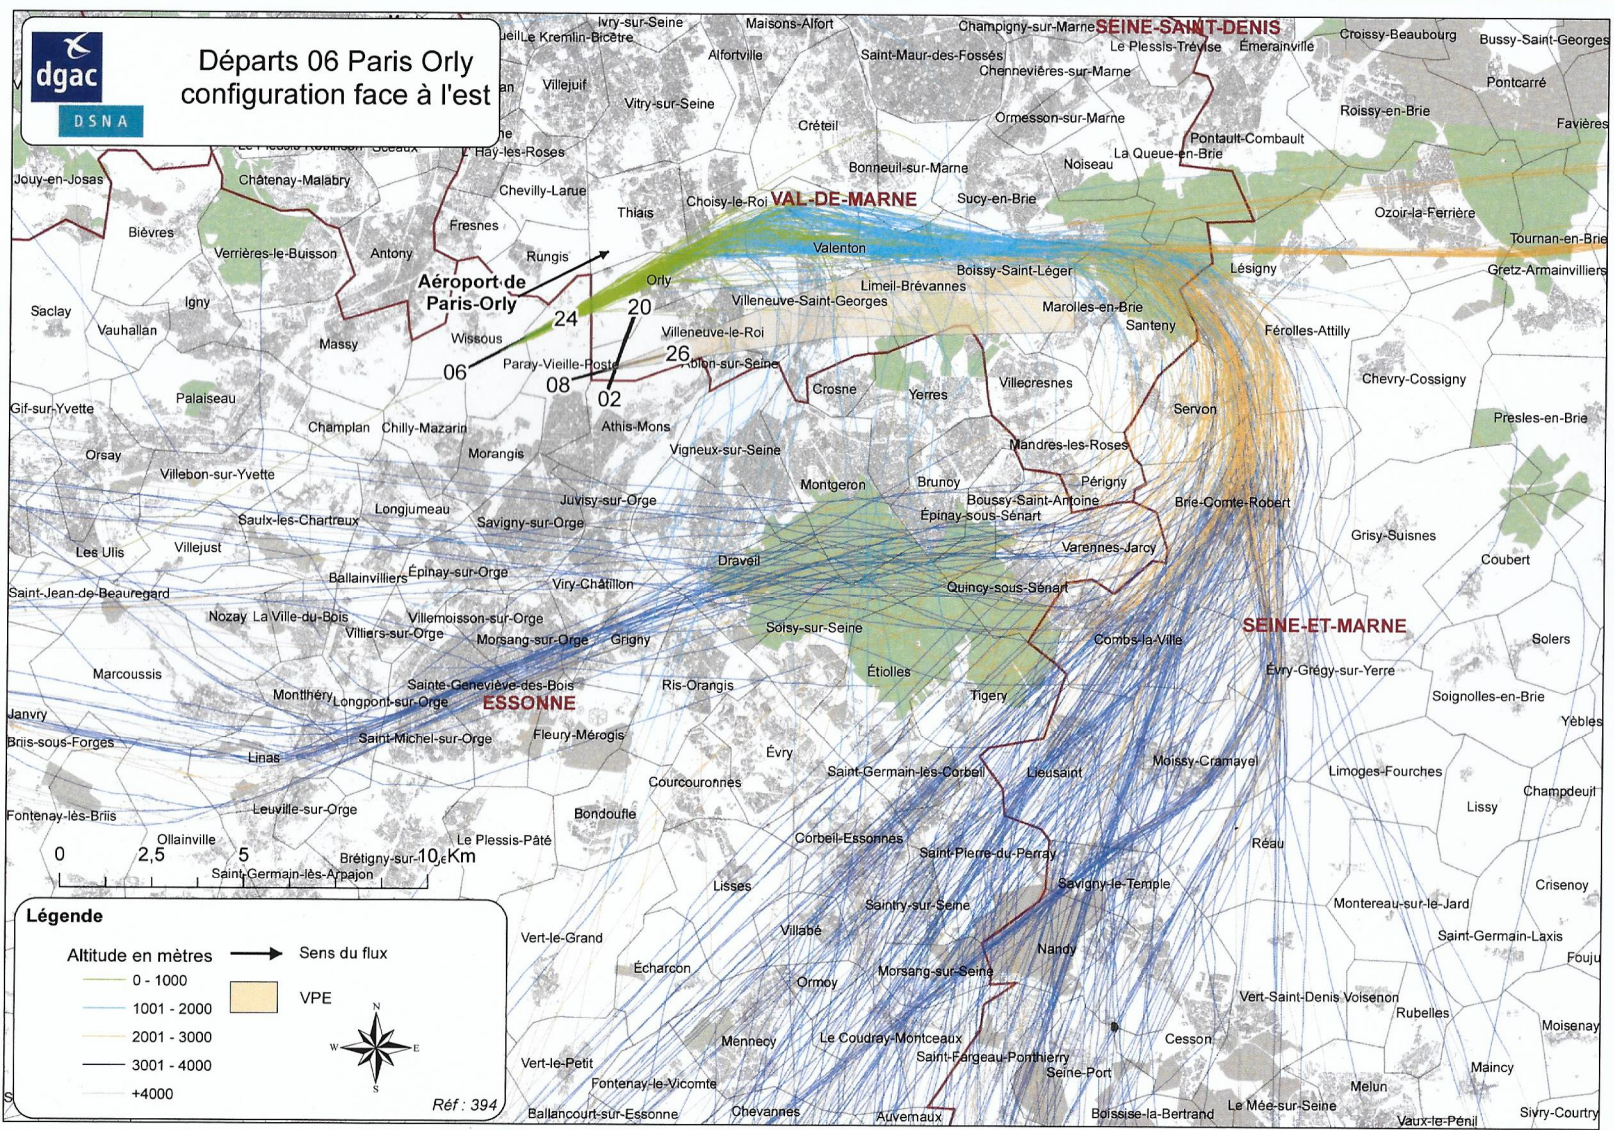

Départs 06 Paris Orly configuration face à l'est

Légende

Altitude en mètres

- 0 - 1000
- 1001 - 2000
- 2001 - 3000
- 3001 - 4000
- +4000

→ Sens du flux

VPE

0 2,5 5 10 Km

W N E S

Réf : 394