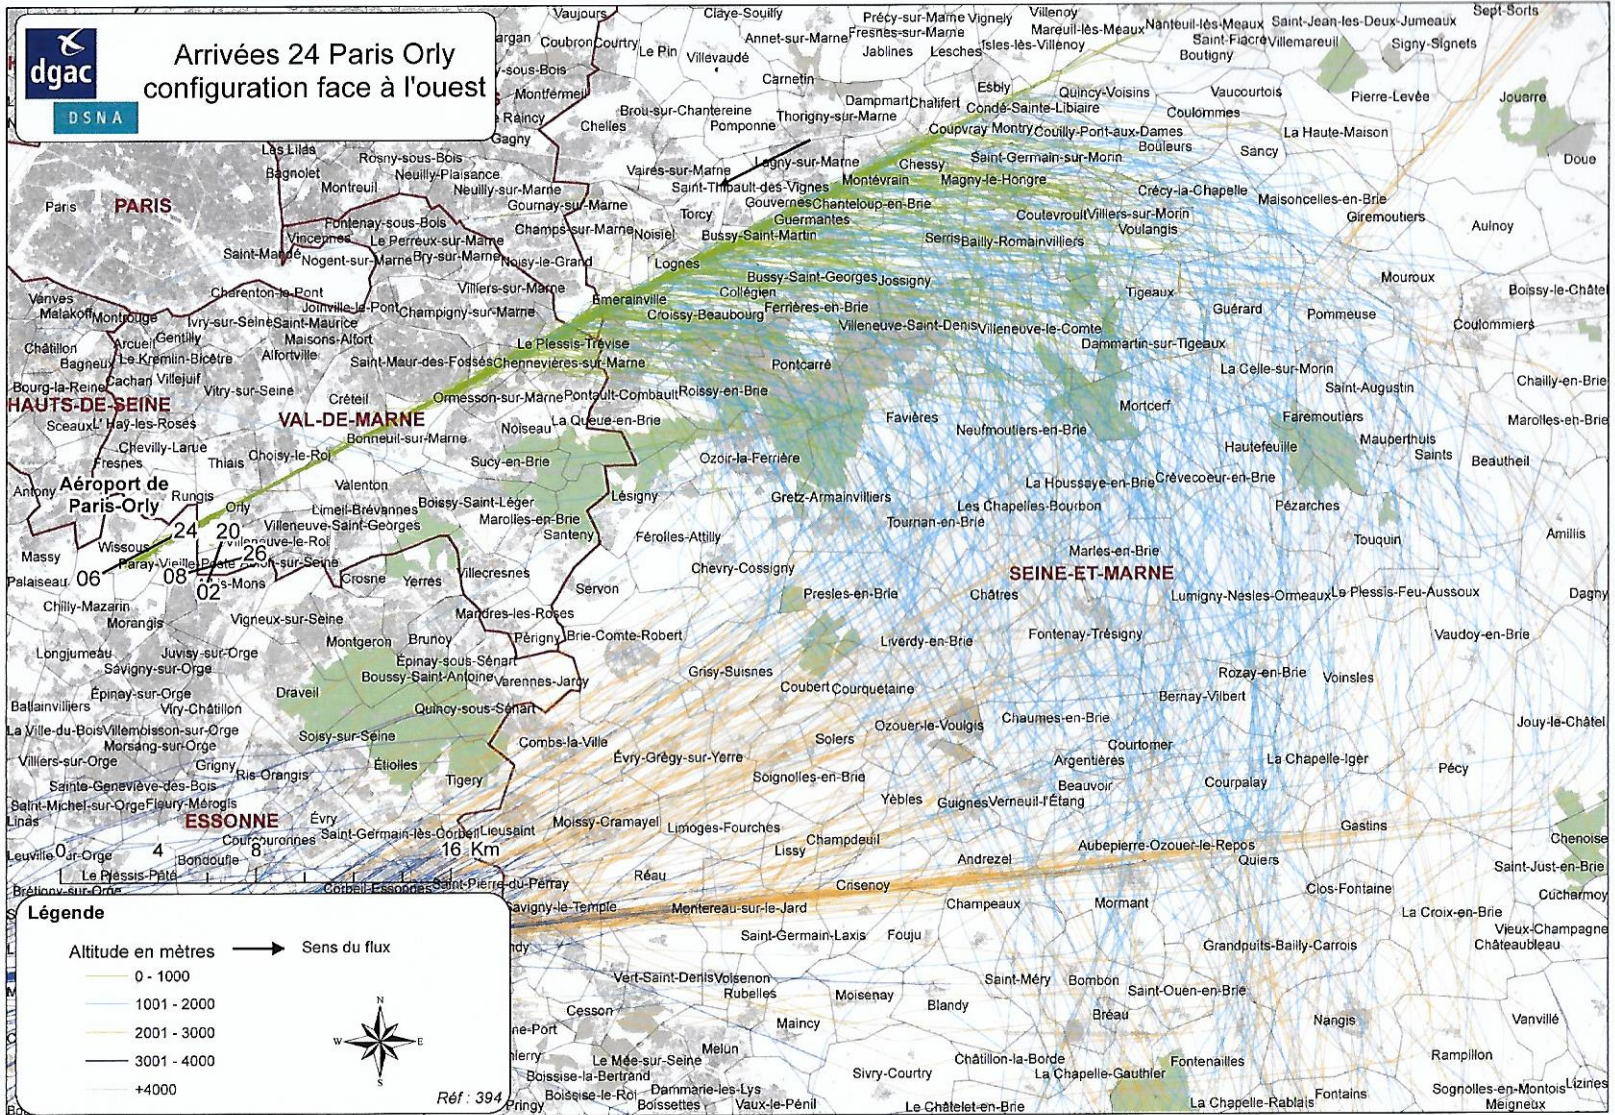

D S N A

Arrivées 24 Paris Orly configuration face à l'ouest

Légende

Altitude en mètres → Sens du flux

- 0 - 1000
- 1001 - 2000
- 2001 - 3000
- 3001 - 4000
- +4000

Réf. 394